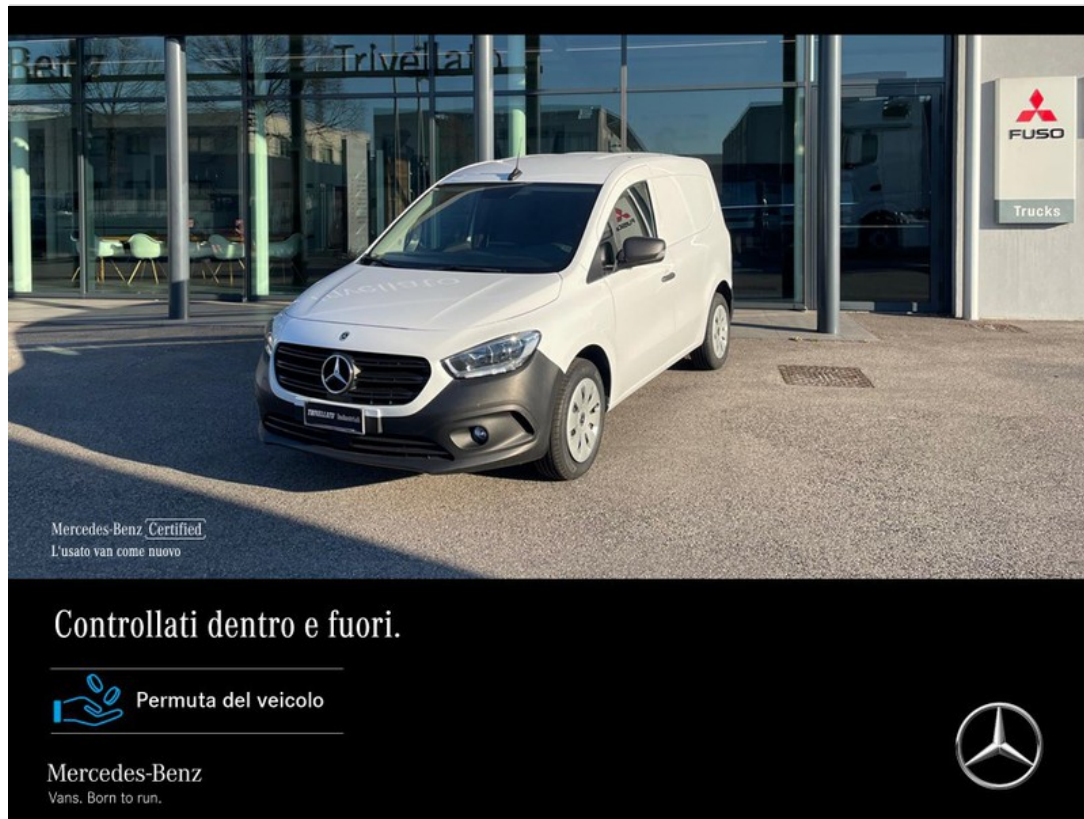

Mercedes Citan

110 furgone long

23.058 €

Caratteristiche

Tipologia	Commerciali Usato	Km percorsi	115.866
Immatricolazione	07/2023	Carrozzeria	Furgone/Van
Cilindrata	1332	Potenza	75 kW (102 cv)
Cambio	Manuale	Garanzia	Mercedes-Benz Certified 24 Mesi (24 mesi)
Porte	3	Colore esterno	BIANCO ARTICO
Colore interni	Tessuto Caluma nero	Neopatentati	Sì
Classe emissioni	Euro 6d	Consumo_combinato	6.7 l/100km

Optionals di serie

- Airbag
- Alzacristalli elettrici
- Climatizzatore
- Sicurezza
- Assistente per partenze in salita
- Portaoggetti aggiuntivi
- Bracciolo anteriore
- Cambio manuale
- Cerchi in acciaio da 15
- Sistema di chiamata d'emergenza
- Coc
- Esp / electronic stability program
- Fari alogeni
- Dpf / fap
- Start & stop
- Furgone (versione)
- Libretti in italiano
- Livello di emissioni euro 6d gr. i
- Impianto audio con radio digitale dab
- Mercedes me services
- Modulo hermes
- Motore m 282 13 la 75 kw (102 cv)
- Autocarro