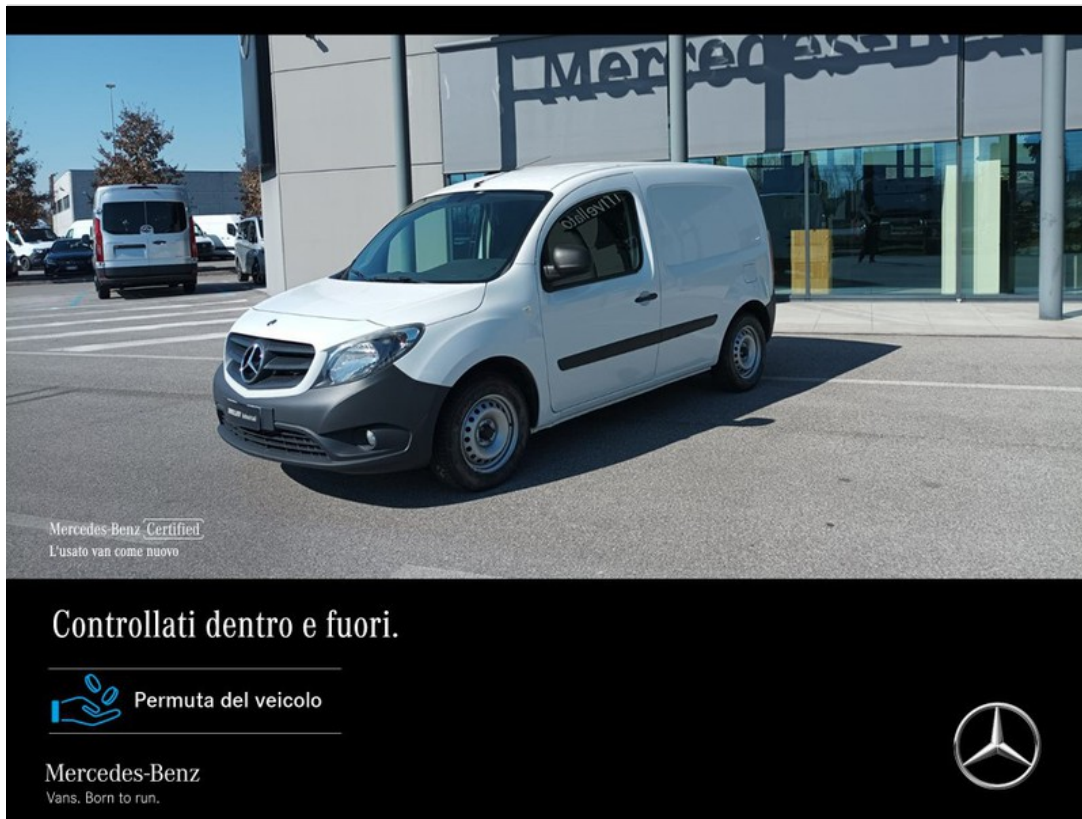

Mercedes Citan

111 cdi long blueff. e6d-temp

16.958 €

Caratteristiche

Tipologia	Commerciali Usato	Km percorsi	116.272
Immatricolazione	06/2020	Carrozzeria	Furgone/Van
Cilindrata	1461	Potenza	85 kW (116 cv)
Cambio	Manuale	Garanzia	Mercedes-Benz Certified 24 Mesi (24 mesi)
Porte	3	Colore esterno	BIANCO ARTICO
Colore interni	Tessuto Lima nero	Neopatentati	No
Classe emissioni	Euro 6d-Temp		