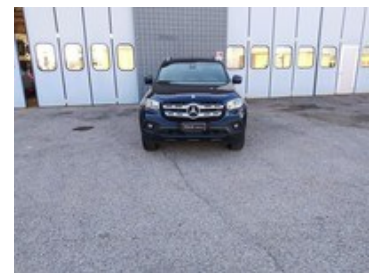

**Mercedes Classe X**  
250 d progressive 4matic auto

**34.770 €**

Mercedes-Benz Certified  
L'usato van come nuovo

**Controllati dentro e fuori.**

Mercedes-Benz  
Vans. Born to run.

**Caratteristiche**

Tipologia	<b>Commerciali   Usato</b>	Km percorsi	<b>120.053</b>
Immatricolazione	<b>08/2019</b>	Carrozzeria	<b>Pick-up</b>
Cilindrata	<b>2298</b>	Potenza	<b>140 kW (190 cv)</b>
Cambio	<b>Automatico</b>	Garanzia	<b>Mercedes-Benz Certified 24 Mesi (24 mesi )</b>
Porte	<b>4</b>	Colore esterno	<b>Blù Cavansite met.</b>
Colore interni	<b>Tessuto Posadas nero</b>	Neopatentati	<b>No</b>
Classe emissioni	<b>Euro6</b>	Consumo urbano	<b>9.9 l/100km</b>
Consumo extra-Urbano	<b>6.9 l/100km</b>	Emissioni Co2	<b>209 (g/km)</b>