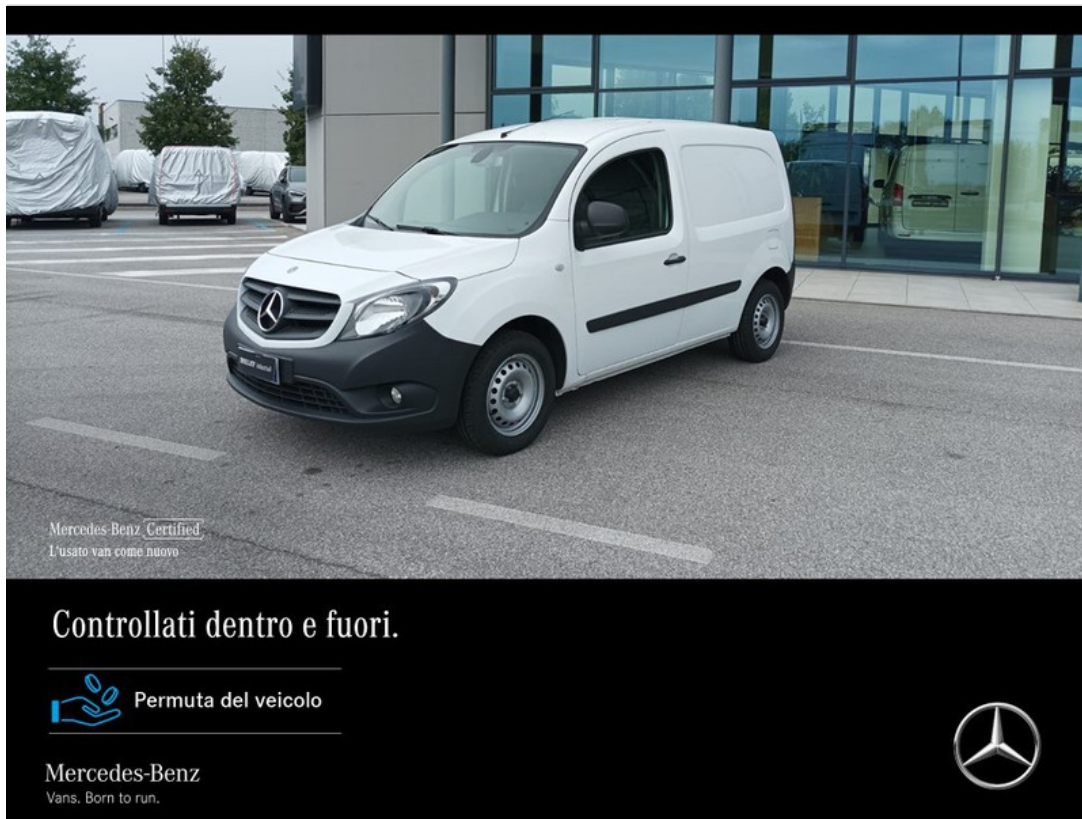

Mercedes Citan

111 cdi long blueff. e6d-temp

16.958 €

Caratteristiche

Tipologia	Commerciali Usato	Km percorsi	132.223
Immatricolazione	01/2020	Carrozzeria	Furgone/Van
Cilindrata	1461	Potenza	85 kW (116 cv)
Cambio	Manuale	Garanzia	Mercedes-Benz Certified 24 Mesi (24 mesi)
Porte	3	Colore esterno	BIANCO ARTICO
Colore interni	Tessuto Lima nero	Neopatentati	No
Classe emissioni	Euro 6d-Temp		