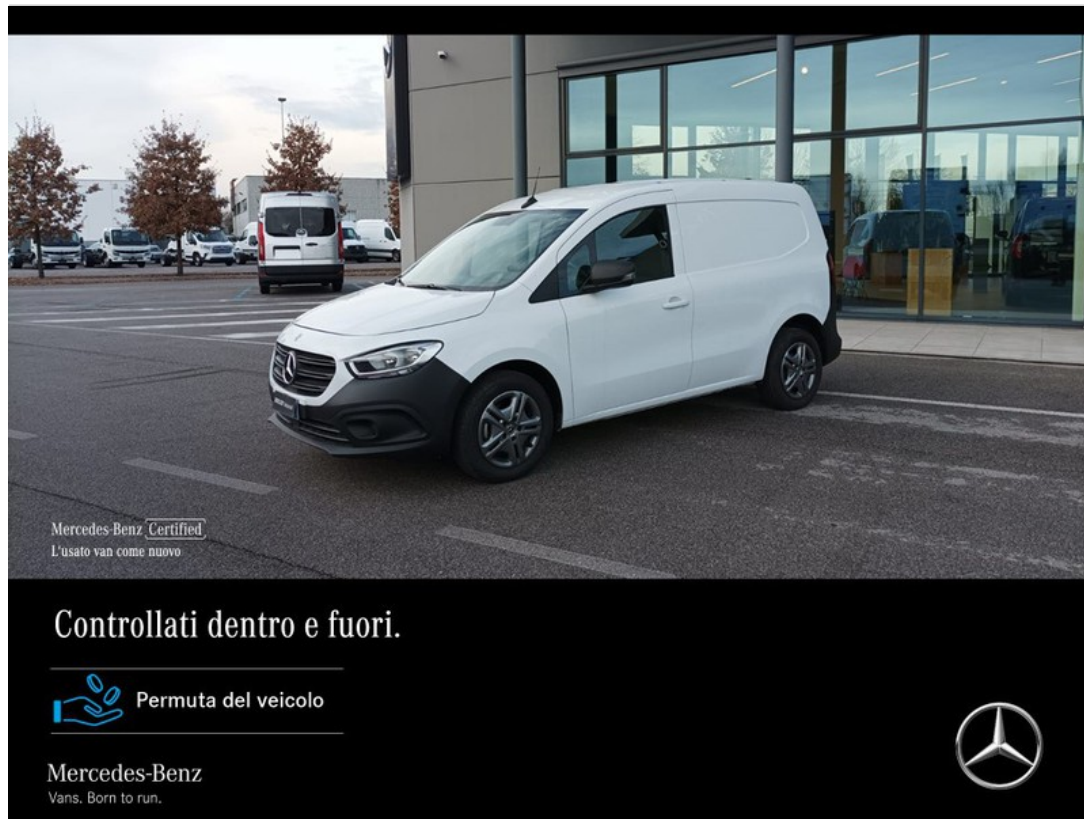

Mercedes Citan

110 cdi furgone long pro

24.278 €

Caratteristiche

Tipologia	Commerciali Usato	Km percorsi	62.348
Immatricolazione	01/2022	Carrozzeria	Furgone/Van
Cilindrata	1461	Potenza	70 kW (95 cv)
Cambio	Manuale	Garanzia	Mercedes-Benz Certified 24 Mesi (24 mesi)
Porte	3	Colore esterno	BIANCO ARTICO
Colore interni	Tessuto Caluma nero	Neopatentati	No
Classe emissioni	Euro 6d	Consumo_combinato	5.2 l/100km

Optionals extra serie

- Porta laterale scorrevole

Optionals di serie

- Cerchi in acciaio da 16
- Airbag
- Alzacristalli elettrici
- Climatizzatore
- Sicurezza
- Assistente per partenze in salita
- Portaoggetti aggiuntivi
- Bracciolo anteriore
- Cambio manuale
- Sistema di chiamata d'emergenza
- Coc
- Esp / electronic stability program
- Fari alogeni
- Dpf / fap
- Filtro carburante con separatore d'acqua
- Start & stop
- Furgone (versione)
- Furgone pro
- Personalizzazioni linea e stile
- Illuminazione ambientale
- Libretti in italiano
- Livello di emissioni euro 6d gr. i
- Impianto audio con radio digitale dab
- Mercedes me services
- Interni personalizzazione colori
- Modulo hermes
- Motore om 608 de 15 la 70 kw (95 cv)
- Autocarro
- Paratia
- Assistente alla frenata
- Copertura cabina
- Pneumatici estivi
- Pneumatici
- Porta laterale scorrevole
- Porta a battente
- Pre-installation: remote services plus
- Display multifunzione
- Radio digitale dab
- Ruota di scorta
- Sedili anteriori regolabili
- Sedile passeggero
- Cinture di sicurezza
- Fari automatici e sensore pioggia
- Specchietti retrovisori elettrici - riscaldabili
- Strumentazione (display con matrice a pixel)
- Tachimetro in km
- Regolatore di velocità - cruise control
- Airbag laterali
- Variante peso
- Cristalli atermici
- Vin vsibile dall'esterno
- Volante
- Volante regolabile