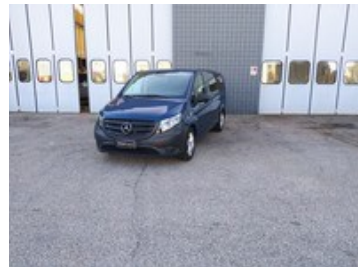

Mercedes Vito

119 cdi(bluetec) extralong mixto auto e6

28.670 €

Controllati dentro e fuori.

Permuta del veicolo

TRIVELLATO® Industriali

Caratteristiche

Tipologia	Commerciali Usato	Km percorsi	159.336
Immatricolazione	07/2016	Cilindrata	2143
Potenza	140 kW (190 cv)	Cambio	Automatico
Porte	4	Colore esterno	Blù Navy
Colore interni	Similpelle nera	Neopatentati	No
Classe emissioni	Euro6	Consumo urbano	6.6 l/100km
Consumo extra-Urbano	5.2 l/100km	Emissioni Co2	150 (g/km)