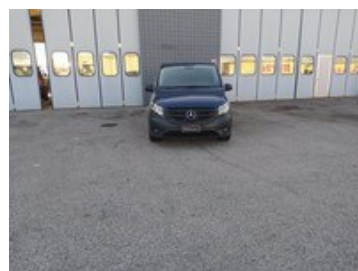

Mercedes Vito

119 cdi(bluetec) extralong mixto auto e6

28.670 €

Controllati dentro e fuori.

Permuta del veicolo

TRIVELLATO® Industriali

Caratteristiche

Tipologia	Commerciali Usato	Km percorsi	159.336
Immatricolazione	07/2016	Cilindrata	2143
Potenza	140 kW (190 cv)	Cambio	Automatico
Porte	4	Colore esterno	Blù Navy
Colore interni	Similpelle nera	Neopatentati	No
Classe emissioni	Euro6	Consumo urbano	6.6 l/100km
Consumo extra-Urbano	5.2 l/100km	Emissioni Co2	150 (g/km)