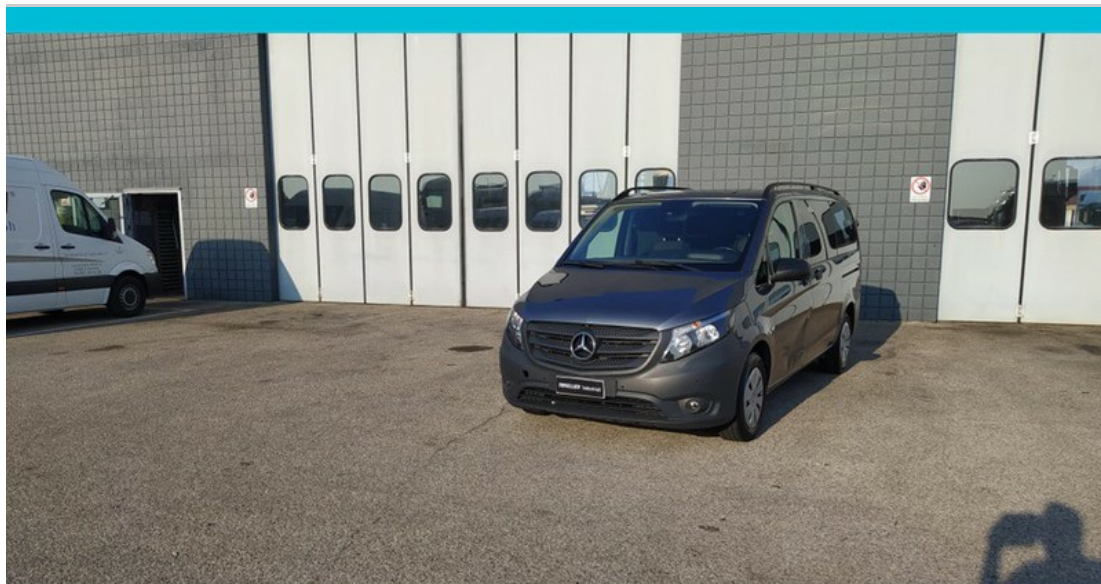

## Mercedes Vito

116 cdi long mixto auto e6

# 21.960 €

Da ripristinare secondo le tue esigenze.

Permuta del veicolo

TRIVELLATO® Industriali

## Caratteristiche

|                      |                            |                |                                  |
|----------------------|----------------------------|----------------|----------------------------------|
| Tipologia            | <b>Commerciali   Usato</b> | Km percorsi    | <b>239.417</b>                   |
| Immatricolazione     | <b>10/2017</b>             | Cilindrata     | <b>2143</b>                      |
| Potenza              | <b>120 kW (163 cv)</b>     | Cambio         | <b>Automatico</b>                |
| Porte                | <b>4</b>                   | Colore esterno | <b>Grigio Flint metallizzato</b> |
| Colore interni       | <b>Tessuto Tunja nero</b>  | Neopatentati   | <b>No</b>                        |
| Classe emissioni     | <b>Euro6</b>               | Consumo urbano | <b>7.6 l/100km</b>               |
| Consumo extra-Urbano | <b>5.1 l/100km</b>         | Emissioni Co2  | <b>159 (g/km)</b>                |