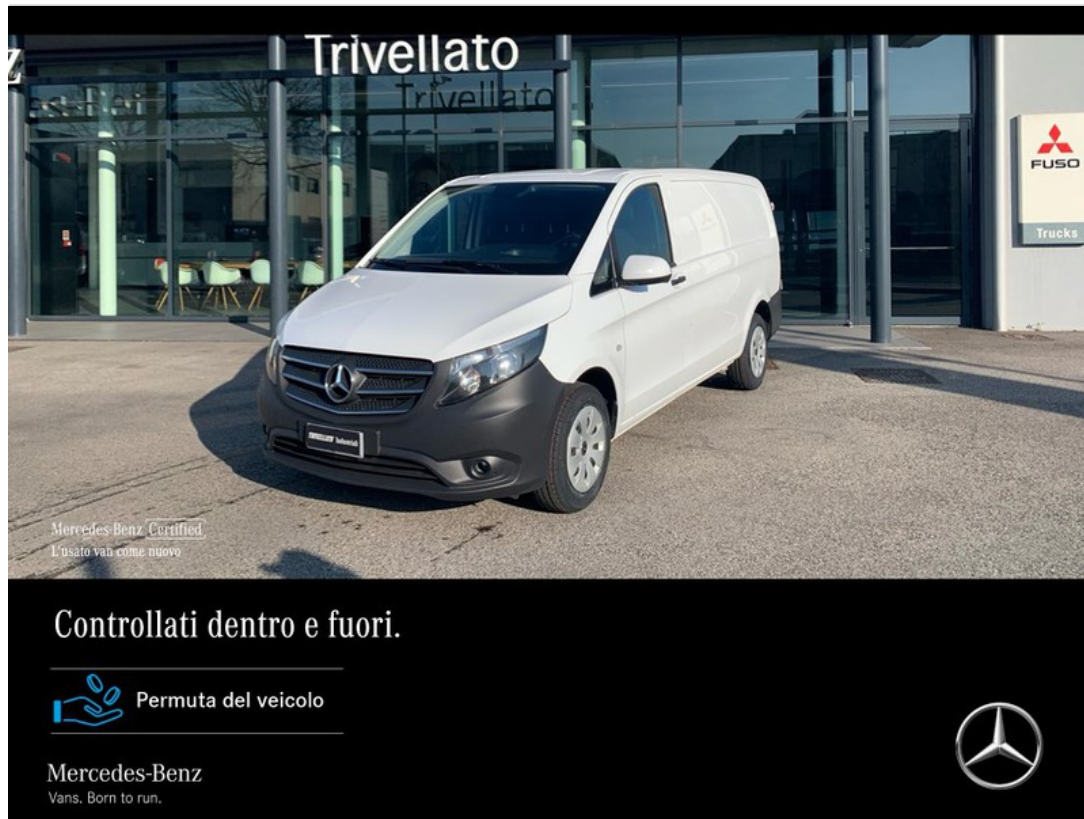

# Mercedes Vito

116 cdi long my20

**35.380 €**

## Caratteristiche

Tipologia	Commerciali   Usato	Km percorsi	104.585
Immatricolazione	06/2022	Carrozzeria	Furgone/Van
Cilindrata	1950	Potenza	120 kW (163 cv)
Cambio	Manuale	Garanzia	Mercedes-Benz Certified 24 Mesi (24 mesi )
Porte	4	Colore esterno	BIANCO ARTICO
Colore interni	Tessuto Nero	Neopatentati	No
Classe emissioni	Euro 6d	Consumo_combinato	7.3 l/100km